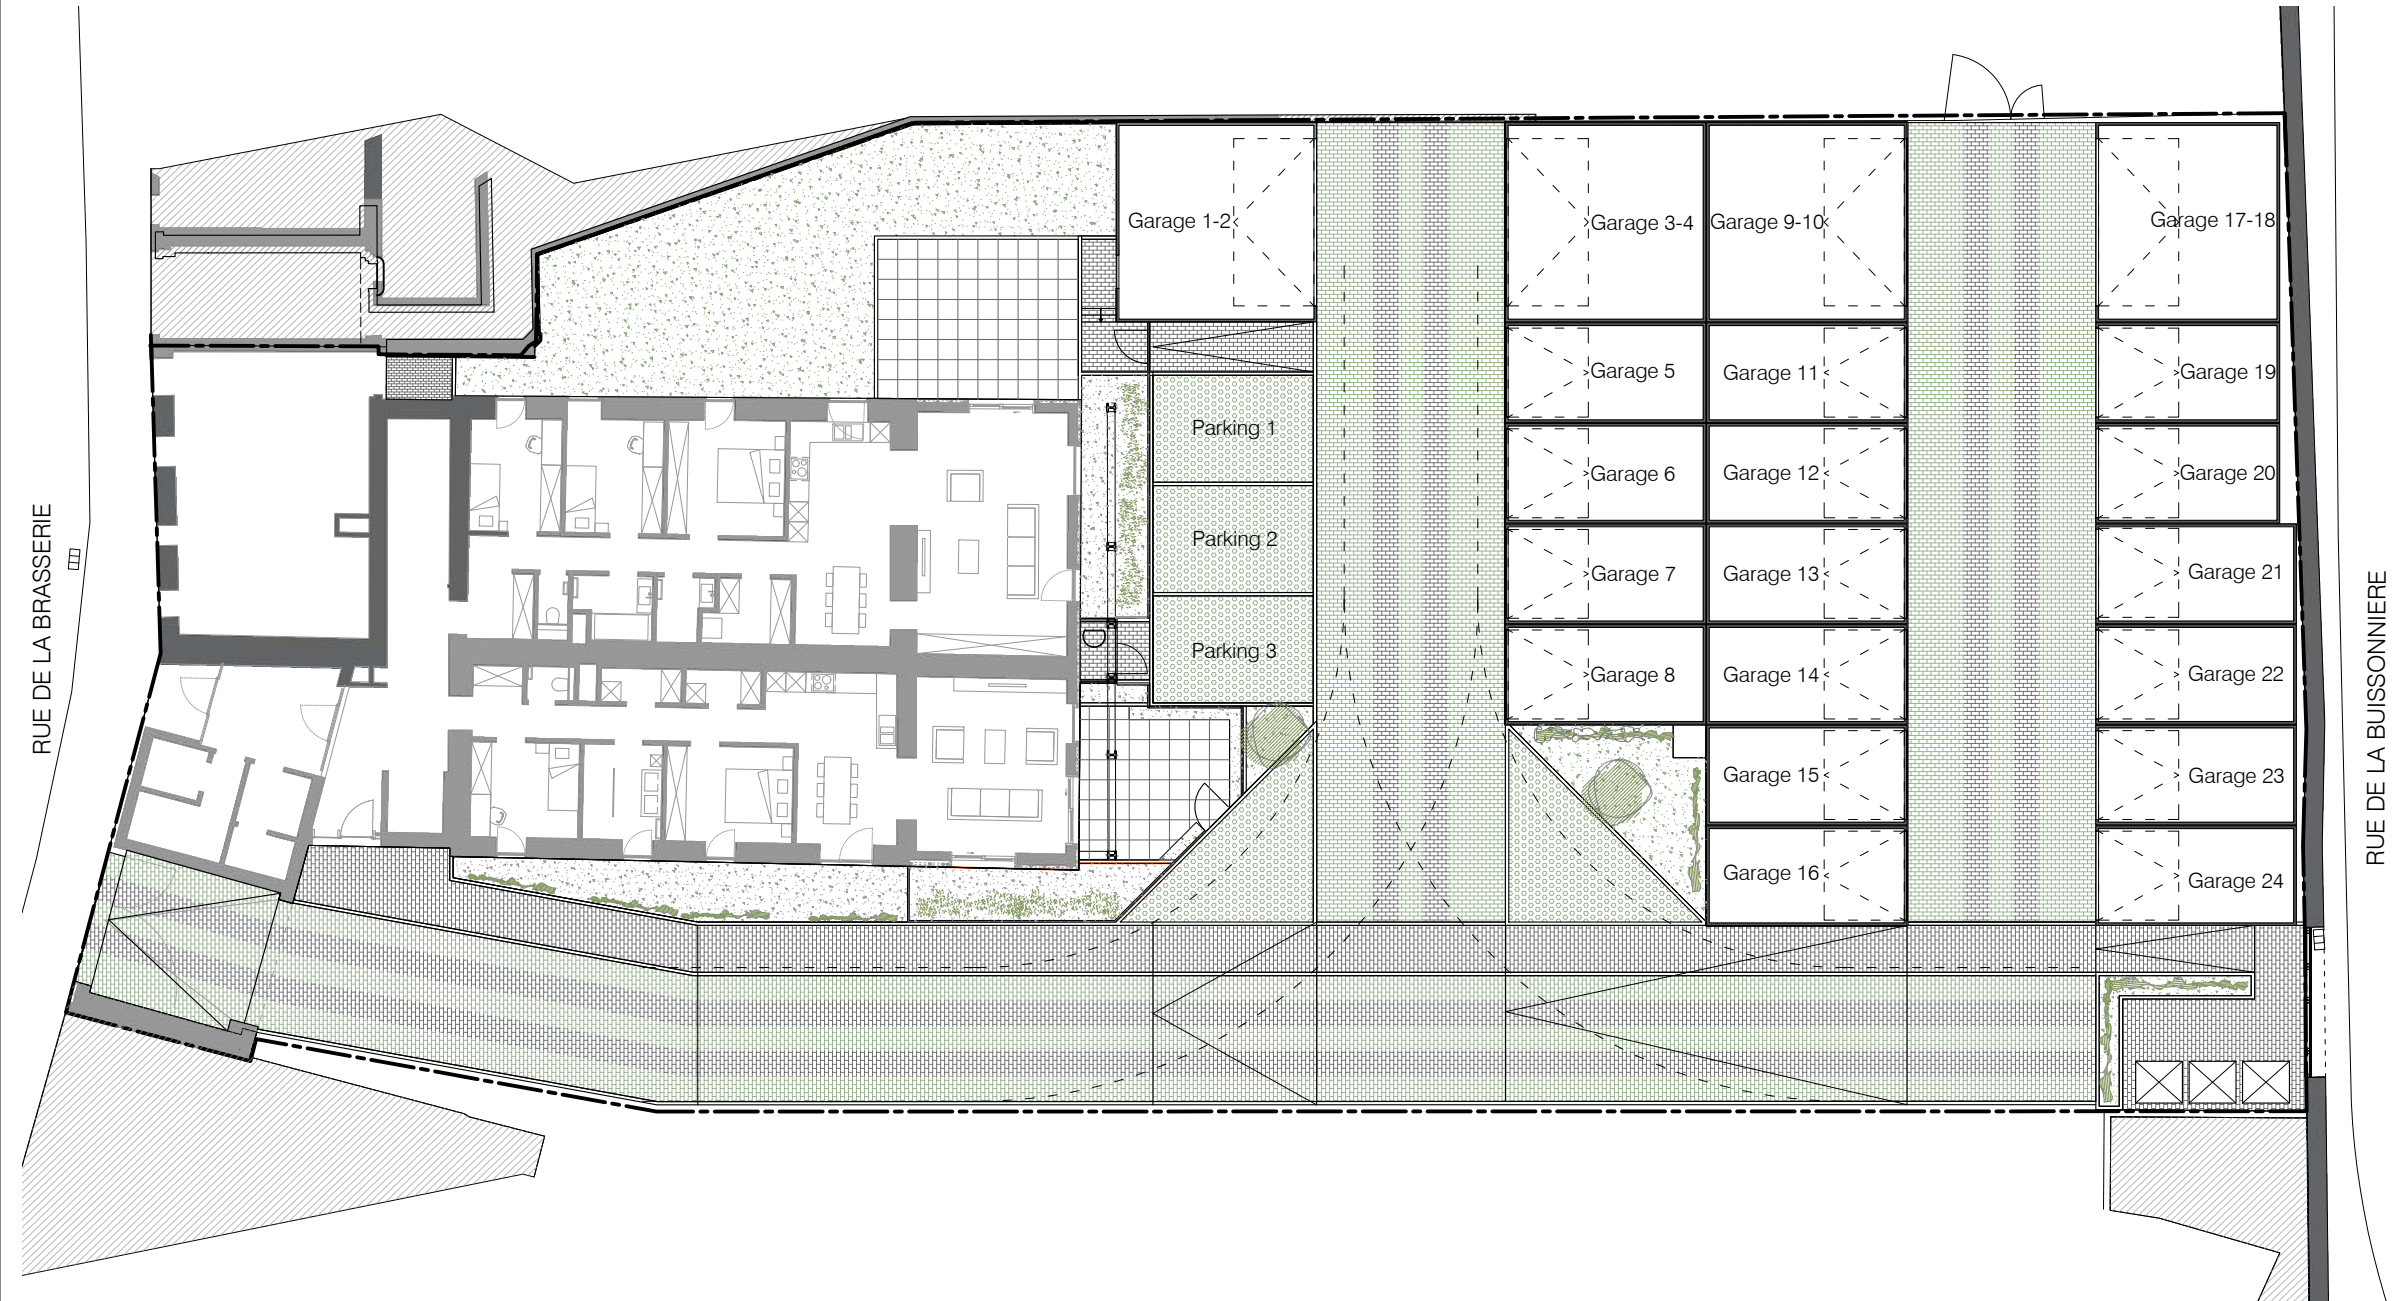

# Résidence L'école Buissonnière de Vault

Rue de la Brasserie 15 , 7540 Vault

## Plan des Abords

### Surfaces

Garage double 1-2	32.8
Garage double 3-4	32.8
Garage double 9-10	32.8
Garage double 17-18	30

### Surfaces

Parking 1	15.4
Parking 2	15.4
Parking 3	15.4

0m 2m 10m